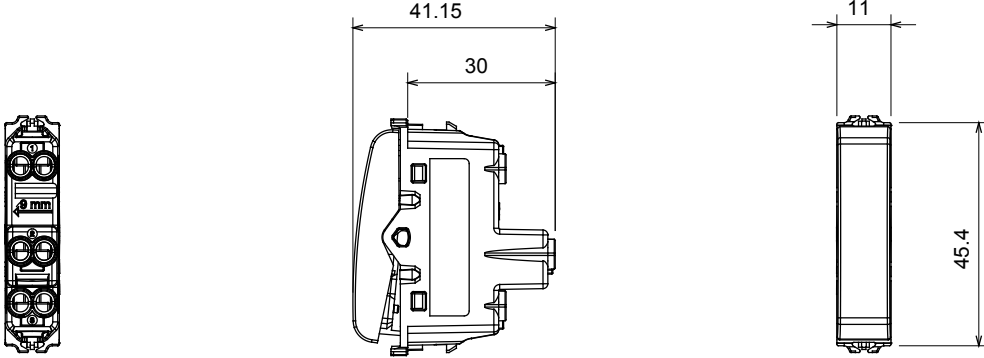

Çok çeşitli kontrol cihazları, güç kaynağı prizleri (ulusal ve uluslararası standartlara uygun), sinyal alma, iklim kontrolü, konfor yönetimi, teknik alarm sinyali ve acil durum aydınlatma yönetimi. Chorus modüler cihazları parlak beyaz, saten beyaz, doğal bej, saten siyah ve boyalı titanyum olmak üzere beş renkte ve farklı boyutlarda 1/2, 1, 2 ve 3 modül olarak mevcuttur. Dikdörtgen, kare ve yuvarlak kutular için montaj destekleri sayesinde Chorus plaka serisiyle sonsuz kombinasyonlar oluşturulabilir.

Kategori	Vavien	Tuş	Nötr
Renk	parlak titanyum	Tanım	1P - 10AX
Voltaj	250 V ac	Standart	EN 60669-1
Test voltajındaki rezistans	1 dak. için 2000 V a 50 Hz	230V LED lambaların anma gücü	100 W
Yalıtım direnci	> 5 MOhm	Kablolama terminalleri	Vidalı
Uzatılmış kullanım (konum değişiklikleri sayısı)	40.000, 250 V ac $\cos\phi=0,6$	Bilyeli termo sıcaklık	125 °C
Akkor Tel Deneyi:	850 °C	Kablo çekmede terminal tutuşu	> 50 N
Terminal sıkıştırma kapasitesi esnek kablolar (mm <sup>2</sup> )	min. 0,75 - maks. 2x4	Terminal sıkıştırma kapasitesi sert kablolar (mm <sup>2</sup> )	min. 0,5 - maks. 2x2,5
Sayısı modüller	1/2	Malzeme	Teknopolimer
Elektrokod	0130		

### DIMENSIONAL