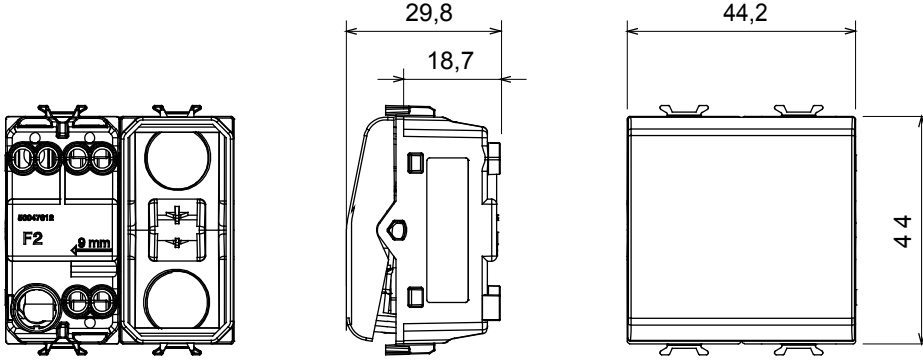

Çok çeşitli kontrol cihazları, güç kaynağı prizleri (ulusal ve uluslararası standartlara uygun), sinyal alma, iklim kontrolü, konfor yönetimi, teknik alarm sinyali ve acil durum aydınlatma yönetimi. Chorus modüler cihazları parlak beyaz, saten beyaz, doğal bej, saten siyah ve boyalı titanyum olmak üzere beş renkte ve farklı boyutlarda 1/2, 1, 2 ve 3 modül olarak mevcuttur. Dikdörtgen, kare ve yuvarlak kutular için montaj destekleri sayesinde Chorus plaka serisiyle sonsuz kombinasyonlar oluşturulabilir.

Kategori	Anahtar	Tuş	Değiştirilebilir göstergeli
Renk	parlak titanyum	Tanım	1P - 16AX ışıklandırılabilir
Voltaj	250 V ac	Standart	EN 60669-1
Test voltajındaki rezistans	1 dak. için 2000 V a 50 Hz	230V LED lambaların anma gücü	200 W
Yalıtım direnci	> 5 MOhm	Kablolama terminalleri	Vidalı
Uzatılmış kullanım (konum değişiklikleri sayısı)	40.000, 250 V ac $\cos\phi=0,6$	Bilyeli termo sıcaklık	125 °C
Akkor Tel Deneyi:	850 °C	Kablo çekmede terminal tutuşu	> 50 N
Terminal sıkıştırma kapasitesi esnek kablolar (mm²)	min. 0,75 - maks. 2x4	Terminal sıkıştırma kapasitesi sert kablolar (mm²)	min. 0,5 - maks. 2x2,5
Sayısı modüller	2	Malzeme	Teknopolimer
Elektrokod	0130		

DIMENSIONAL

TECHNICAL SYMBOLOGY

STANDARDS/APPROVALS