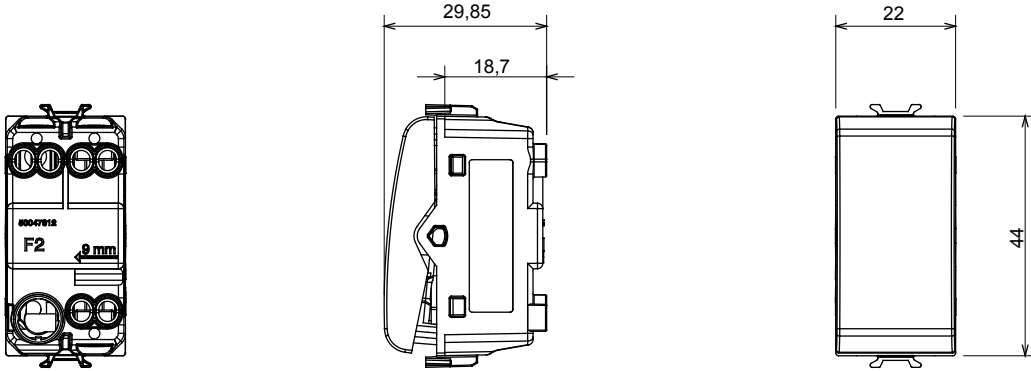

DIMENSIONAL

TECHNICAL SYMBOLOGY

STANDARDS/APPROVALS