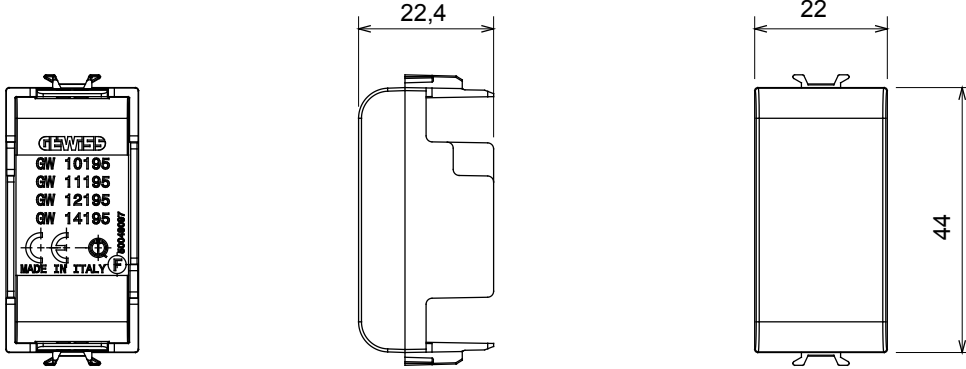

Accessory for ChoruSmart connected devices: allows you to install the retractable devices in the supports.

Tanım	1 m	Kategori	Boşluk kapağı
Renk	Saten siyah	Malzeme	Teknopolimer
Sembol	Radyo frekansı	uygun için	İletişim arayüzleri, Zigbee aktüatörleri
Bilyeli termo sıcaklık	125 °C	Akkor Tel Deneyi:	850 °C
Standart	EN 60669-1	Sayısı	1
		modüller	
Elektrokod	0100		

### DIMENSIONAL