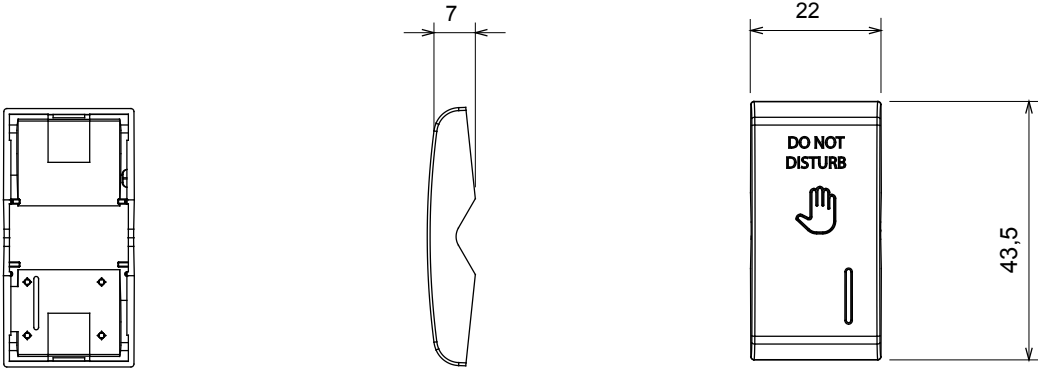

Çok çeşitli kontrol cihazları, güç kaynağı prizleri (ulusal ve uluslararası standartlara uygun), sinyal alma, iklim kontrolü, konfor yönetimi, teknik alarm sinyali ve acil durum aydınlatma yönetimi. Chorus modüler cihazları parlak beyaz, saten beyaz, doğal bej, saten siyah ve boyalı titanyum olmak üzere beş renkte ve farklı boyutlarda 1/2, 1, 2 ve 3 modül olarak mevcuttur. Dikdörtgen, kare ve yuvarlak kutular için montaj destekleri sayesinde Chorus plaka serisiyle sonsuz kombinasyonlar oluşturulabilir.

Kategori	Değiştirilebilir buton anahtarı	Tuş	Göstergeli
Sembol	DND	Renk	Saten siyah
Standart	EN 60669-1	Bilyeli termo sıcaklık	125 °C
Akkor Tel Deneyi:	850 °C	Sayısı	1
Elektrokod	140	modüller	

DIMENSIONAL

TECHNICAL SYMBOLOGY

STANDARDS/APPROVALS