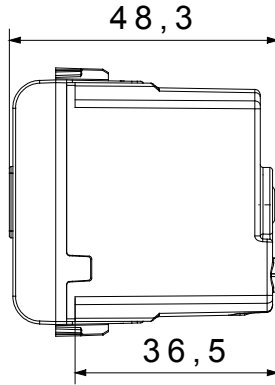

Çok çeşitli kontrol cihazları, güç kaynağı prizleri (ulusal ve uluslararası standartlara uygun), sinyal alma, iklim kontrolü, konfor yönetimi, teknik alarm sinyali ve acil durum aydınlatma yönetimi. Chorus modüler cihazları parlak beyaz, saten beyaz, doğal bej, saten siyah ve boyalı titanyum olmak üzere beş renkte ve farklı boyutlarda 1/2, 1, 2 ve 3 modül olarak mevcuttur. Dikdörtgen, kare ve yuvarlak kutular için montaj destekleri sayesinde Chorus plaka serisiyle sonsuz kombinasyonlar oluşturulabilir.

Kategori	sesli sinyal	Tanım	Zil
Renk	Saten siyah	besleme voltaj	230V ac - 50 Hz
Bilyeli termo sıcaklık	125 °C	Ses yoğunluğu	80 dB (1 m'de)
Akkor Tel Deneyi:	850 °C	Mak. güç tüketimi	8 VA
Sayısı	1	Kablolama terminaleri	Vidalı
modüller			
Malzeme	Teknopolimer		

DIMENSIONAL

TECHNICAL SYMBOLOGY

STANDARDS/APPROVALS