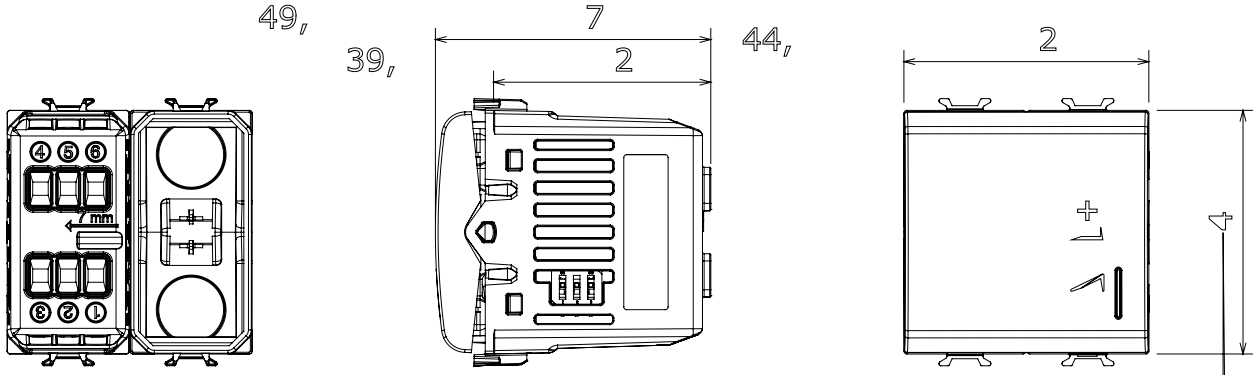

DIMENSIONAL