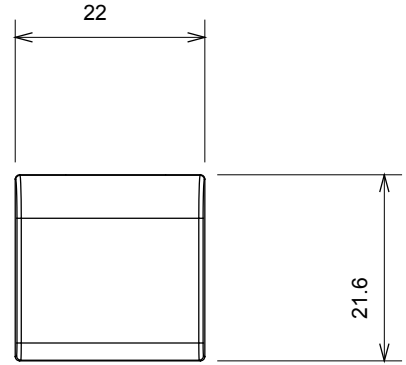

Çok çeşitli kontrol cihazları, güç kaynağı prizleri (ulusal ve uluslararası standartlara uygun), sinyal alma, iklim kontrolü, konfor yönetimi, teknik alarm sinyali ve acil durum aydınlatma yönetimi. Chorus modüler cihazları parlak beyaz, saten beyaz, doğal bej, saten siyah ve boyalı titanyum olmak üzere beş renkte ve farklı boyutlarda 1/2, 1, 2 ve 3 modül olarak mevcuttur. Dikdörtgen, kare ve yuvarlak kutular için montaj destekleri sayesinde Chorus plaka serisiyle sonsuz kombinasyonlar oluşturulabilir.

Kategori	Değiştirilebilir buton anahtarı	Tipi	Değiştirilebilir
Renk	Saten siyah	Tanım	Tuşlar 22x22 mm
Standart	EN 60669-1	Bilyeli termo sıcaklık	125 °C
Akkor Tel Deneyi:	850 °C	Sembol	kilit
Malzeme	Teknopolimer	Elektrokod	0130

DIMENSIONAL

TECHNICAL SYMBOLOGY

STANDARDS/APPROVALS