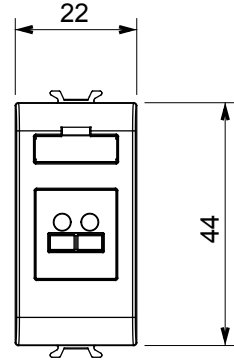

Çok çeşitli kontrol cihazları, güç kaynağı prizleri (ulusal ve uluslararası standartlara uygun), sinyal alma, iklim kontrolü, konfor yönetimi, teknik alarm sinyali ve acil durum aydınlatma yönetimi. Chorus modüler cihazları parlak beyaz, saten beyaz, doğal bej, saten siyah ve boyalı titanyum olmak üzere beş renkte ve farklı boyutlarda 1/2, 1, 2 ve 3 modül olarak mevcuttur. Dikdörtgen, kare ve yuvarlak kutular için montaj destekleri sayesinde Chorus plaka serisiyle sonsuz kombinasyonlar oluşturulabilir.

Kategori	Konektör	Tanım	Hoparlör prizi
Renk	Saten siyah	Modül sayısı	1
Elektrokod	3720	Malzeme	Teknopolimer

DIMENSIONAL

STANDARDS/APPROVALS