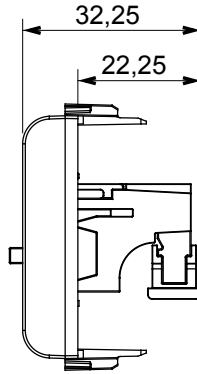

Çok çeşitli kontrol cihazları, güç kaynağı prizleri (ulusal ve uluslararası standartlara uygun), sinyal alma, iklim kontrolü, konfor yönetimi, teknik alarm sinyali ve acil durum aydınlatma yönetimi. Chorus modüler cihazları parlak beyaz, saten beyaz, doğal bej, saten siyah ve boyalı titanyum olmak üzere beş renkte ve farklı boyutlarda 1/2, 1, 2 ve 3 modül olarak mevcuttur. Dikdörtgen, kare ve yuvarlak kutular için montaj destekleri sayesinde Chorus plaka serisiyle sonsuz kombinasyonlar oluşturulabilir.

Kategori	Konektör	Tanım	Hoparlör prizi
Renk	Saten siyah	Modül sayısı	1
Elektrokod	3720	Malzeme	Teknopolimer

DIMENSIONAL

STANDARDS/APPROVALS