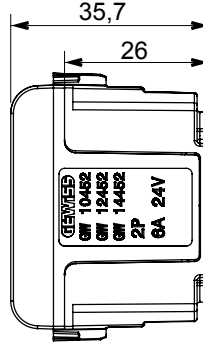

Çok çeşitli kontrol cihazları, güç kaynağı prizleri (ulusal ve uluslararası standartlara uygun), sinyal alma, iklim kontrolü, konfor yönetimi, teknik alarm sinyali ve acil durum aydınlatma yönetimi. Chorus modüler cihazları parlak beyaz, saten beyaz, doğal bej, saten siyah ve boyalı titanyum olmak üzere beş renkte ve farklı boyutlarda 1/2, 1, 2 ve 3 modül olarak mevcuttur. Dikdörtgen, kare ve yuvarlak kutular için montaj destekleri sayesinde Chorus plaka serisiyle sonsuz kombinasyonlar oluşturulabilir.

Kategori	SELV priz	Tanım	2P - 6A - 24V kutuplu
Renk	Saten siyah	Fiş pinleri için	Düz
Modül sayısı	1	Elektrokod	0131
Malzeme	Teknopolimer		

### DIMENSIONAL