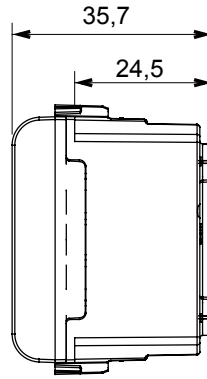

Çok çeşitli kontrol cihazları, güç kaynağı prizleri (ulusal ve uluslararası standartlara uygun), sinyal alma, iklim kontrolü, konfor yönetimi, teknik alarm sinyali ve acil durum aydınlatma yönetimi. Chorus modüler cihazları parlak beyaz, saten beyaz, doğal bej, saten siyah ve boyalı titanyum olmak üzere beş renkte ve farklı boyutlarda 1/2, 1, 2 ve 3 modül olarak mevcuttur. Dikdörtgen, kare ve yuvarlak kutular için montaj destekleri sayesinde Chorus plaka serisiyle sonsuz kombinasyonlar oluşturulabilir.

Kategori	SELV priz	Tanım	2P - 6A - 24V
Renk	Saten siyah	Fiş pinleri için	Ø 3 mm
Modül sayısı	1	Elektrokod	0131
Malzeme	Teknopolimer		

DIMENSIONAL

STANDARDS/APPROVALS