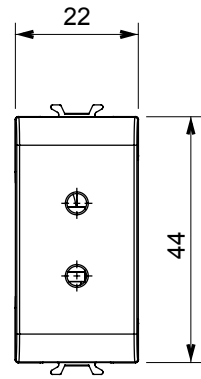

Çok çeşitli kontrol cihazları, güç kaynağı prizleri (ulusal ve uluslararası standartlara uygun), sinyal alma, iklim kontrolü, konfor yönetimi, teknik alarm sinyali ve acil durum aydınlatma yönetimi. Chorus modüler cihazları parlak beyaz, saten beyaz, doğal bej, saten siyah ve boyalı titanyum olmak üzere beş renkte ve farklı boyutlarda 1/2, 1, 2 ve 3 modül olarak mevcuttur. Dikdörtgen, kare ve yuvarlak kutular için montaj destekleri sayesinde Chorus plaka serisiyle sonsuz kombinasyonlar oluşturulabilir.

Kategori	SELV priz	Tanım	2P - 6A - 24V
Renk	Saten siyah	Fiş pinleri için	Ø 3 mm
Modül sayısı	1	Elektrokod	0131
Malzeme	Teknopolimer		

DIMENSIONAL

STANDARDS/APPROVALS