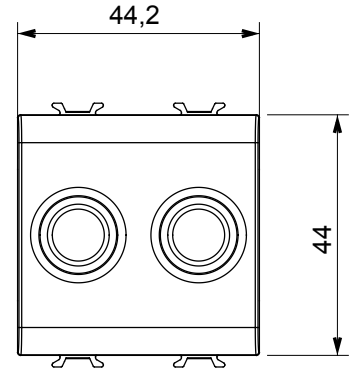

Çok çeşitli kontrol cihazları, güç kaynağı prizleri (ulusal ve uluslararası standartlara uygun), sinyal alma, iklim kontrolü, konfor yönetimi, teknik alarm sinyali ve acil durum aydınlatma yönetimi. Chorus modüler cihazları parlak beyaz, saten beyaz, doğal bej, saten siyah ve boyalı titanyum olmak üzere beş renkte ve farklı boyutlarda 1/2, 1, 2 ve 3 modül olarak mevcuttur. Dikdörtgen, kare ve yuvarlak kutular için montaj destekleri sayesinde Chorus plaka serisiyle sonsuz kombinasyonlar oluşturulabilir.

Kategori	TV/SAT prizi	Tanım	Doğrudan
Renk	Saten siyah	Hafifletme	0 dB
Konektörler	TV-SAT	Standart	EN 60728-4; IEC 61169-2; IEC 61169-24
Modül sayısı	2	Kablo sabitleme	Vidalı
Muhafaza	Basınçlı döküm zamak metal gövde	Elektrokod	0131
Malzeme	Teknopolimer		

DIMENSIONAL

STANDARDS/APPROVALS