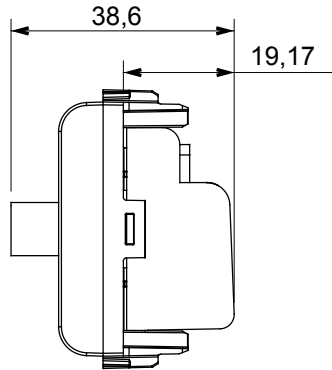

Çok çeşitli kontrol cihazları, güç kaynağı prizleri (ulusal ve uluslararası standartlara uygun), sinyal alma, iklim kontrolü, konfor yönetimi, teknik alarm sinyali ve acil durum aydınlatma yönetimi. Chorus modüler cihazları parlak beyaz, saten beyaz, doğal bej, saten siyah ve boyalı titanyum olmak üzere beş renkte ve farklı boyutlarda 1/2, 1, 2 ve 3 modül olarak mevcuttur. Dikdörtgen, kare ve yuvarlak kutular için montaj destekleri sayesinde Chorus plaka serisiyle sonsuz kombinasyonlar oluşturulabilir.

Kategori	TV/SAT prizi	Tanım	Kesintisiz besleme
Renk	Saten siyah	Hafifletme	10 dB
Frekans	5-2400 MHz	Koruma	A sınıfı
Konektör için tipi	F-Dişi	Standart	EN 60728-4; IEC 61169-24
Modül sayısı	1	Kablo sabitleme	Vidalı
Muhafaza	Basınçlı döküm zamak metal gövde	Elektrokod	0131
Malzeme	Teknopolimer		

DIMENSIONAL

STANDARDS/APPROVALS