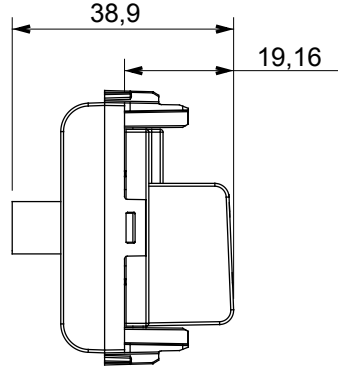

Çok çeşitli kontrol cihazları, güç kaynağı prizleri (ulusal ve uluslararası standartlara uygun), sinyal alma, iklim kontrolü, konfor yönetimi, teknik alarm sinyali ve acil durum aydınlatma yönetimi. Chorus modüler cihazları parlak beyaz, saten beyaz, doğal bej, saten siyah ve boyalı titanyum olmak üzere beş renkte ve farklı boyutlarda 1/2, 1, 2 ve 3 modül olarak mevcuttur. Dikdörtgen, kare ve yuvarlak kutular için montaj destekleri sayesinde Chorus plaka serisiyle sonsuz kombinasyonlar oluşturulabilir.

Kategori	TV/SAT prizi	Tanım	Doğrudan
Renk	Saten siyah	Hafifletme	0 dB
Frekans	5-2400 MHz	Koruma	A sınıfı
Konektör için tipi	F-Dişi	Standart	EN 60728-4; IEC 61169-24
Modül sayısı	1	Kablo sabitleme	Vidalı
Muhafaza	Basınçlı döküm zamak metal gövde	Elektrokod	0131
Malzeme	Teknopolimer		

### DIMENSIONAL