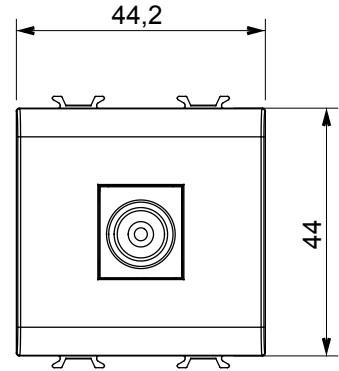

Çok çeşitli kontrol cihazları, güç kaynağı prizleri (ulusal ve uluslararası standartlara uygun), sinyal alma, iklim kontrolü, konfor yönetimi, teknik alarm sinyali ve acil durum aydınlatma yönetimi. Chorus modüler cihazları parlak beyaz, saten beyaz, doğal bej, saten siyah ve boyalı titanyum olmak üzere beş renkte ve farklı boyutlarda 1/2, 1, 2 ve 3 modül olarak mevcuttur. Dikdörtgen, kare ve yuvarlak kutular için montaj destekleri sayesinde Chorus plaka serisiyle sonsuz kombinasyonlar oluşturulabilir.

Kategori	TV prizi	Tanım	Doğrudan
Renk	Saten siyah	Hafifletme	0 dB
Frekans	5-2400 MHz	Koruma	A sınıfı
Konektör için tipi	IEC-Erkek	Standart	IEC 61169-2
Modül sayısı	2	Kablo sabitleme	Basmalı
Muhafaza	Plastik malzeme gövdesi	Elektrokod	0131
Malzeme	Teknopolimer		

### DIMENSIONAL