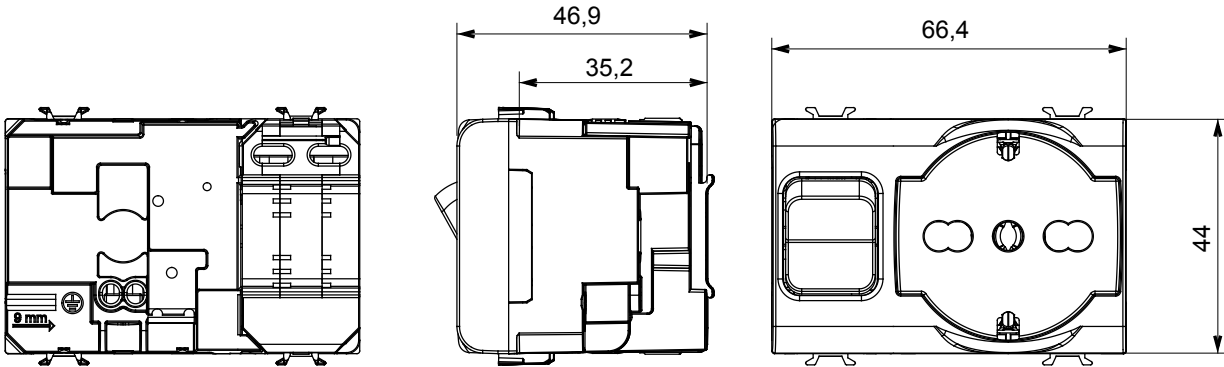

Çok çeşitli kontrol cihazları, güç kaynağı prizleri (ulusal ve uluslararası standartlara uygun), sinyal alma, iklim kontrolü, konfor yönetimi, teknik alarm sinyali ve acil durum aydınlatma yönetimi. Chorus modüler cihazları parlak beyaz, saten beyaz, doğal bej, saten siyah ve boyalı titanyum olmak üzere beş renkte ve farklı boyutlarda 1/2, 1, 2 ve 3 modül olarak mevcuttur. Dikdörtgen, kare ve yuvarlak kutular için montaj destekleri sayesinde Chorus plaka serisiyle sonsuz kombinasyonlar oluşturulabilir.

Kategori	kilitli priz	Tanım	2P+T - 16A
Renk	Saten siyah	Tip	Kilitli
Voltaj	230V ac	Standart	İngiliz
Kablolama terminalleri	Vidalı	Koruma	MCB
Priz tipi	P40	Minyatür devre kesiciler	1P+N 16A
Kesme kapasitesi	3 kA	Standart	IEC 60884-1; EN 60898-1
Test voltajındaki rezistans	1 dak. için 2000 V a 50 Hz	Yalıtım direnci	> 5 MOhm
Uzun süreli çalışma soketi (konum değişikliği sayısı)	10.000, 250 V ac $\cos\phi=0,8$	Bilyeli termo sıcaklık	125 °C
Akkor Tel Deneyi:	850 °C	Kablo çekmede terminal tutuşu	> 50 N
Terminal sıkıştırma kapasitesi esnek kablolar (mm²)	min. 0,75 - maks. 2x4	Terminal sıkıştırma kapasitesi sert kablolar (mm²)	min. 0,5 - maks. 2x2,5
Modül sayısı	3	Elektrokod	0131
Malzeme	Teknopolimer		

DIMENSIONAL

TECHNICAL SYMBOLOGY

STANDARDS/APPROVALS