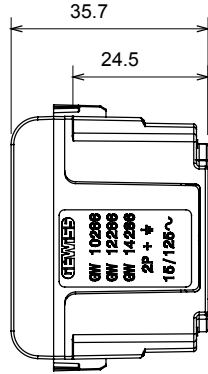

Çok çeşitli kontrol cihazları, güç kaynağı prizleri (ulusal ve uluslararası standartlara uygun), sinyal alma, iklim kontrolü, konfor yönetimi, teknik alarm sinyali ve acil durum aydınlatma yönetimi. Chorus modüler cihazları parlak beyaz, saten beyaz, doğal bej, saten siyah ve boyalı titanyum olmak üzere beş renkte ve farklı boyutlarda 1/2, 1, 2 ve 3 modül olarak mevcuttur. Dikdörtgen, kare ve yuvarlak kutular için montaj destekleri sayesinde Chorus plaka serisiyle sonsuz kombinasyonlar oluşturulabilir.

Kategori	Priz	Tanım	2P+T - 15A
Renk	Saten siyah	Voltaj	250/125V AC
Standart	ABD	Fiş pinleri için	Düz paralel yatay
Kablolama terminalleri	Vidalı	Standart	IEC 60884-1
Test voltajındaki rezistans	1 dak. için 2000 V a 50 Hz	Yalıtım direnci	> 5 MOhm
Uzun süreli çalışma soketi (konum değişikliği sayısı)	10.000, 250 V ac $\cos\phi=0,8$	Bilyeli termo sıcaklık	125 °C
Akkor Tel Deneyi:	850 °C	Kablo çekmede terminal tutuşu	> 50 N
Terminal sıkıştırma kapasitesi esnek kablolar (mm <sup>2</sup> )	min. 0,75 - maks. 2x4	Terminal sıkıştırma kapasitesi sert kablolar (mm <sup>2</sup> )	min. 0,5 - maks. 2x2,5
Modül sayısı	1	Elektrokod	0131
Malzeme	Teknopolimer		

### DIMENSIONAL