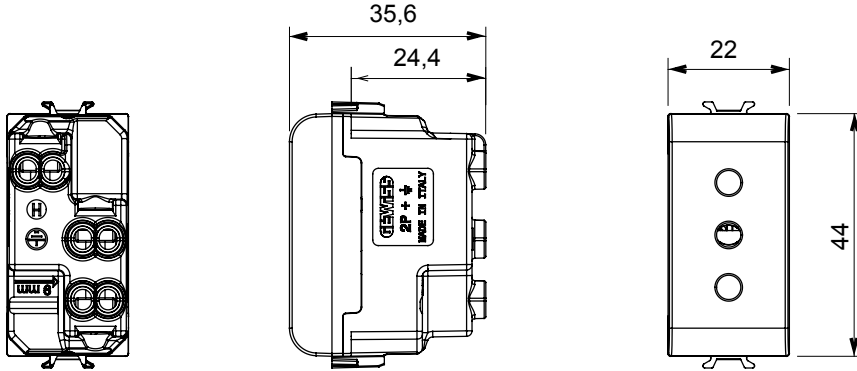

Çok çeşitli kontrol cihazları, güç kaynağı prizleri (ulusal ve uluslararası standartlara uygun), sinyal alma, iklim kontrolü, konfor yönetimi, teknik alarm sinyali ve acil durum aydınlatma yönetimi. Chorus modüler cihazları parlak beyaz, saten beyaz, doğal bej, saten siyah ve boyalı titanyum olmak üzere beş renkte ve farklı boyutlarda 1/2, 1, 2 ve 3 modül olarak mevcuttur. Dikdörtgen, kare ve yuvarlak kutular için montaj destekleri sayesinde Chorus plaka serisiyle sonsuz kombinasyonlar oluşturulabilir.

Kategori	Priz	Tanım	2P+T - 10A
Renk	Saten siyah	Voltaj	250 V ac
Standart	İngiliz	Özellikler	çocuk korumalı
Fiş pinleri için	Ø 4 mm	Kablolama terminalleri	Vidalı
Priz tipi	P11	Standart	CEI 23-50
Test voltajındaki rezistans	1 dak. için 2000 V a 50 Hz	Yalıtım direnci	> 5 MOhm
Uzun süreli çalışma soketi (konum değişikliği sayısı)	10.000, 250 V ac cosφ=0,8	Bilyeli termo sıcaklık	125 °C
Akkor Tel Deneyi:	850 °C	Kablo çekmede terminal tutuşu	> 50 N
Terminal sıkıştırma kapasitesi esnek kablolar (mm <sup>2</sup> )	min. 0,75 - maks. 2x4	Terminal sıkıştırma kapasitesi sert kablolar (mm <sup>2</sup> )	min. 0,5 - maks. 2x2,5
Modül sayısı	1	Elektrokod	0131
Malzeme	Teknopolimer		

### DIMENSIONAL