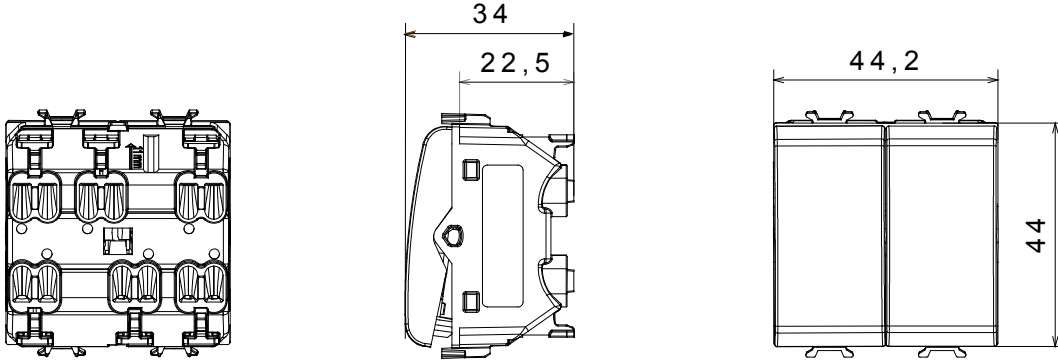

ok eřitli kontrol cihazları, g kaysağı prizleri (ulusal ve uluslararası standartlara uygun), sinyal alma, iklim kontrol, konfor ynetimi, teknik alarm sinyali ve acil durum aydınlatma ynetimi. Chorus modler cihazları parlak beyaz, saten beyaz, dođal bej, saten siyah ve boyalı titanyum olmak zere beř renkte ve farklı boyutlarda 1/2, 1, 2 ve 3 modl olarak mevcuttur. Dikkrtgen, kare ve yuvarlak kutular iin montaj destekleri sayesinde Chorus plaka serisiyle sonsuz kombinasyonlar oluřturulabilir.

Kategori	İkili liht butonu	Tuř	Ntr
Sembol	YUKARI - AŐAđI - DUR	Renk	Saten siyah
Tanım	İkili liht butonu 1P NA - 16 A	Voltaj	250 V ac
Standart	EN 60669-1	Test voltajındaki rezistans	1 dak. iin 2000 V a 50 Hz
Yalıtım direnci	> 5 MOhm	Kablolama terminalleri	abuk, yaylı
Uzatılmıř kullanım (konum deđiřiklikleri sayısı)	40.000, 250 V ac $\cos\phi=0,6$	Bilyeli termo sıcaklık	125 °C
Akkor Tel Deneyi:	850 °C	Kablo ekmede terminal tutuřu	> 50 N
Terminal sıkıřtırma kapasitesi esnek kablolar (mm²)	min. 0,75 - max. 2x2,5	Terminal sıkıřtırma kapasitesi sert kablolar (mm²)	min. 0,5 - maks. 2x2,5
Sayıř modller	2	Malzeme	Teknopolimer
Elektrokod	0130		

DIMENSIONAL

TECHNICAL SYMBOLOGY

STANDARDS/APPROVALS