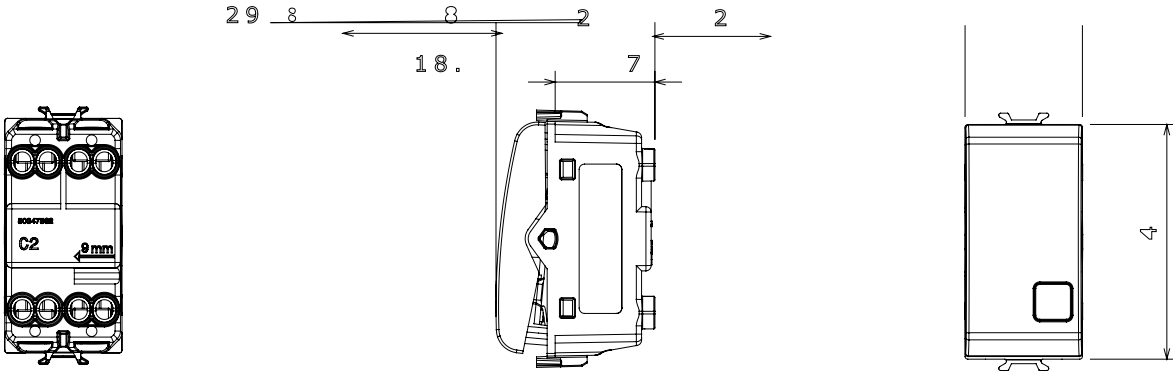

Çok çeşitli kontrol cihazları, güç kaynağı prizleri (ulusal ve uluslararası standartlara uygun), sinyal alma, iklim kontrolü, konfor yönetimi, teknik alarm sinyali ve acil durum aydınlatma yönetimi. Chorus modüler cihazları parlak beyaz, saten beyaz, doğal bej, saten siyah ve boyalı titanyum olmak üzere beş renkte ve farklı boyutlarda 1/2, 1, 2 ve 3 modül olarak mevcuttur. Dikdörtgen, kare ve yuvarlak kutular için montaj destekleri sayesinde Chorus plaka serisiyle sonsuz kombinasyonlar oluşturulabilir.

Kategori	Liht butonu	Tuş	Başlatma
Sembol	Yeşil	Renk	Saten siyah
Tanım	1P NA+NK - 16 A	Voltaj	250 V ac
Standart	EN 60669-1	Test voltajındaki rezistans	1 dak. için 2000 V a 50 Hz
Yalıtım direnci	> 5 MOhm	Kablolama terminalleri	Vidalı
Uzatılmış kullanım (konum değişiklikleri sayısı)	40.000, 250 V ac $\cos\phi=0,6$	Bilyeli termo sıcaklık	125 °C
Akkor Tel Deneyi:	850 °C	Kablo çekmede terminal tutuşu	> 50 N
Terminal sıkıştırma kapasitesi esnek kablolar (mm²)	min. 0,75 - maks. 2x4	Terminal sıkıştırma kapasitesi sert kablolar (mm²)	min. 0,5 - maks. 2x2,5
Sayısı modüller	1	Malzeme	Teknopolimer
Elektrokod	0130		

DIMENSIONAL

TECHNICAL SYMBOLOGY

STANDARDS/APPROVALS