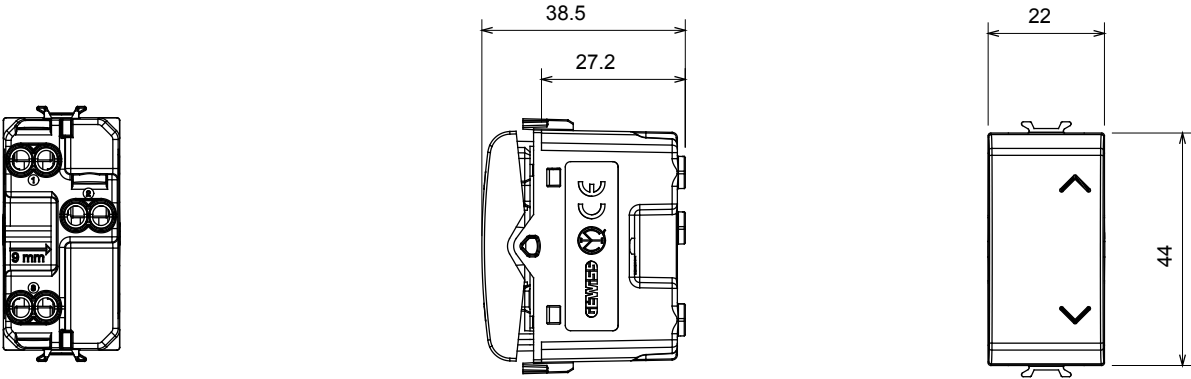

Çok çeşitli kontrol cihazları, güç kaynağı prizleri (ulusal ve uluslararası standartlara uygun), sinyal alma, iklim kontrolü, konfor yönetimi, teknik alarm sinyali ve acil durum aydınlatma yönetimi. Chorus modüler cihazları parlak beyaz, saten beyaz, doğal bej, saten siyah ve boyalı titanyum olmak üzere beş renkte ve farklı boyutlarda 1/2, 1, 2 ve 3 modül olarak mevcuttur. Dikdörtgen, kare ve yuvarlak kutular için montaj destekleri sayesinde Chorus plaka serisiyle sonsuz kombinasyonlar oluşturulabilir.

Kategori	Jaluzi kumanda	Renk	Saten siyah
Tanım	1P - 10AX	Voltaj	250 V ac
Standart	EN 60669-1	Test voltajındaki rezistans	1 dak. için 2000 V a 50 Hz
230V LED lambaların anma gücü	100 W	Yalıtım direnci	> 5 MOhm
Kablolama terminalleri	Vidalı	Uzatılmış kullanım (konum değişiklikleri sayısı)	40.000, 250 V ac $\cos\phi=0,6$
Bilyeli termo sıcaklık	125 °C	Akkor Tel Deneyi:	850 °C
Kablo çekmede terminal tutuşu	> 50 N	Terminal sıkıştırma kapasitesi esnek kablolar (mm <sup>2</sup> )	min. 0,75 - maks. 2x4
Terminal sıkıştırma kapasitesi sert kablolar (mm <sup>2</sup> )	min. 0,5 - maks. 2x2,5	Sayı	1
Tuş	Nötr	Sembol	YUKARI - AŞAĞI
Malzeme	Teknopolimer	Elektrokod	0130

### DIMENSIONAL