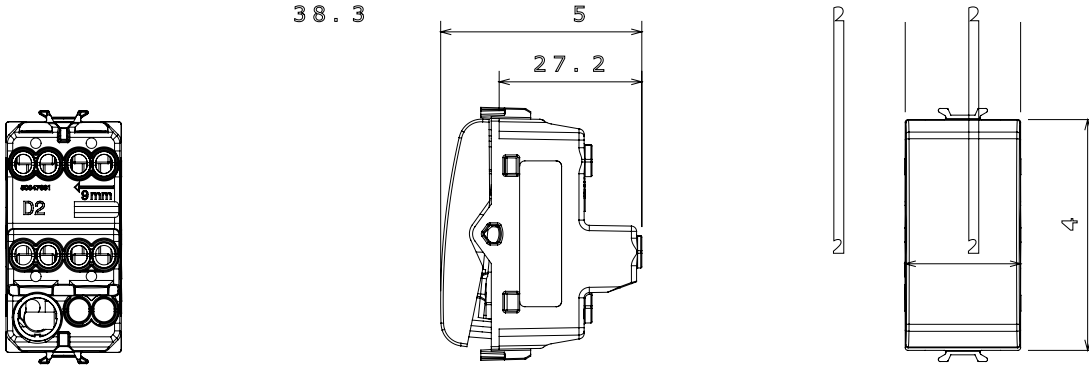

Çok çeşitli kontrol cihazları, güç kaynağı prizleri (ulusal ve uluslararası standartlara uygun), sinyal alma, iklim kontrolü, konfor yönetimi, teknik alarm sinyali ve acil durum aydınlatma yönetimi. Chorus modüler cihazları parlak beyaz, saten beyaz, doğal bej, saten siyah ve boyalı titanyum olmak üzere beş renkte ve farklı boyutlarda 1/2, 1, 2 ve 3 modül olarak mevcuttur. Dikdörtgen, kare ve yuvarlak kutular için montaj destekleri sayesinde Chorus plaka serisiyle sonsuz kombinasyonlar oluşturulabilir.

Kategori	Ara vavien	Tuş	Göstergeli
Renk	Saten siyah	Tanım	1P - 16AX ışıklandırılabilir
Voltaj	250 V ac	Standart	EN 60669-1
Test voltajındaki rezistans	1 dak. için 2000 V a 50 Hz	230V LED lambaların anma gücü	200 W
Yalıtım direnci	> 5 MOhm	Kablolama terminalleri	Vidalı
Uzatılmış kullanım (konum değişiklikleri sayısı)	40.000, 250 V ac $\cos\phi=0,6$	Bilyeli termo sıcaklık	125 °C
Akkor Tel Deneyi:	850 °C	Kablo çekmede terminal tutuşu	> 50 N
Terminal sıkıştırma kapasitesi esnek kablolar (mm²)	min. 0,75 - maks. 2x4	Terminal sıkıştırma kapasitesi sert kablolar (mm²)	min. 0,5 - maks. 2x2,5
Sayı	1	Malzeme	Teknopolimer
modüller			
Elektrokod	0130		

DIMENSIONAL

TECHNICAL SYMBOLOGY

STANDARDS/APPROVALS