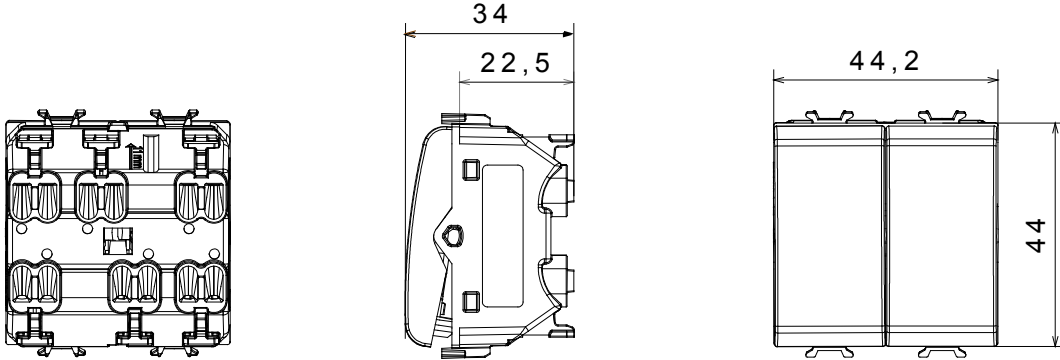

Çok çeşitli kontrol cihazları, güç kaynağı prizleri (ulusal ve uluslararası standartlara uygun), sinyal alma, iklim kontrolü, konfor yönetimi, teknik alarm sinyali ve acil durum aydınlatma yönetimi. Chorus modüler cihazları parlak beyaz, saten beyaz, doğal bej, saten siyah ve boyalı titanyum olmak üzere beş renkte ve farklı boyutlarda 1/2, 1, 2 ve 3 modül olarak mevcuttur. Dikdörtgen, kare ve yuvarlak kutular için montaj destekleri sayesinde Chorus plaka serisiyle sonsuz kombinasyonlar oluşturulabilir.

Kategori	İkili vavien	Tuş	Nötr
Sembol	-	Renk	Saten siyah
Tanım	İkili vavien 1P - 16 AX	Voltaj	250 V ac
Standart	EN 60669-1	Test voltajındaki rezistans	1 dak. için 2000 V a 50 Hz
230V LED lambaların anma gücü	200 W	Yalıtım direnci	> 5 MOhm
Kablolama terminalleri	Çabuk, yaylı	Uzatılmış kullanım (konum değişiklikleri sayısı)	40.000, 250 V ac $\cos\phi=0,6$
Bilyeli termo sıcaklık	125 °C	Akkor Tel Deneyi:	850 °C
Kablo çekmede terminal tutuşu	> 50 N	Terminal sıkıştırma kapasitesi esnek kablolar (mm²)	min. 0,75 - max. 2x2,5
Terminal sıkıştırma kapasitesi sert kablolar (mm²)	min. 0,5 - maks. 2x2,5	Sayısı	2
Malzeme	Teknopolimer	Elektrokod	0130

DIMENSIONAL

TECHNICAL SYMBOLOGY

STANDARDS/APPROVALS