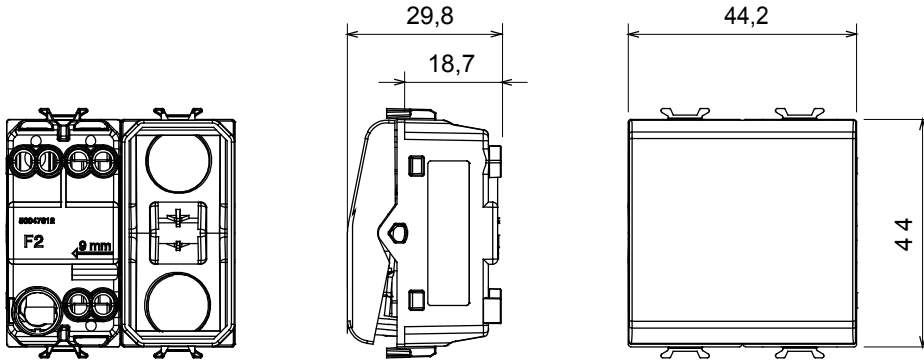

Çok çeşitli kontrol cihazları, güç kaynağı prizleri (ulusal ve uluslararası standartlara uygun), sinyal alma, iklim kontrolü, konfor yönetimi, teknik alarm sinyali ve acil durum aydınlatma yönetimi. Chorus modüler cihazları parlak beyaz, saten beyaz, doğal bej, saten siyah ve boyalı titanyum olmak üzere beş renkte ve farklı boyutlarda 1/2, 1, 2 ve 3 modül olarak mevcuttur. Dikdörtgen, kare ve yuvarlak kutular için montaj destekleri sayesinde Chorus plaka serisiyle sonsuz kombinasyonlar oluşturulabilir.

Kategori	Vavien	Tuş	Değiştirilebilir göstergeli
Renk	Saten siyah	Tanım	1P - 16AX ışıklandırılabilir
Voltaj	250 V ac	Standart	EN 60669-1
Test voltajındaki rezistans	1 dak. için 2000 V a 50 Hz	230V LED lambaların anma gücü	200 W
Yalıtım direnci	> 5 MOhm	Kablolama terminalleri	Vidalı
Uzatılmış kullanım (konum değişiklikleri sayısı)	40.000, 250 V ac $\cos\phi=0,6$	Bilyeli termo sıcaklık	125 °C
Akkor Tel Deneyi:	850 °C	Kablo çekmede terminal tutuşu	> 50 N
Terminal sıkıştırma kapasitesi esnek kablolar (mm <sup>2</sup> )	min. 0,75 - maks. 2x4	Terminal sıkıştırma kapasitesi sert kablolar (mm <sup>2</sup> )	min. 0,5 - maks. 2x2,5
Sayı	2	Malzeme	Teknopolimer
modüller			
Elektrokod	0130		

### DIMENSIONAL