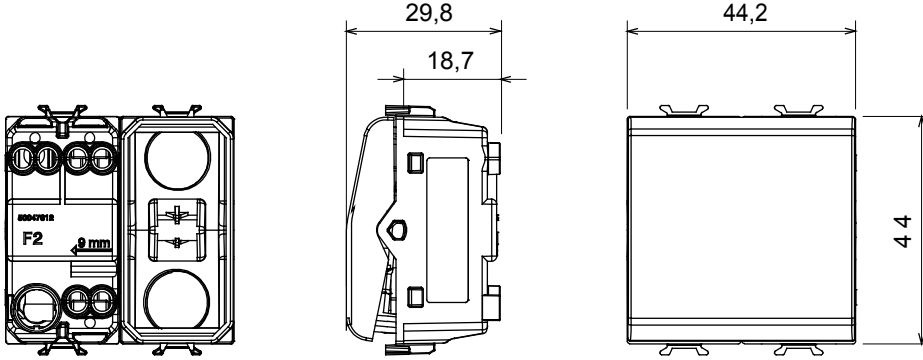

Çok çeşitli kontrol cihazları, güç kaynağı prizleri (ulusal ve uluslararası standartlara uygun), sinyal alma, iklim kontrolü, konfor yönetimi, teknik alarm sinyali ve acil durum aydınlatma yönetimi. Chorus modüler cihazları parlak beyaz, saten beyaz, doğal bej, saten siyah ve boyalı titanyum olmak üzere beş renkte ve farklı boyutlarda 1/2, 1, 2 ve 3 modül olarak mevcuttur. Dikdörtgen, kare ve yuvarlak kutular için montaj destekleri sayesinde Chorus plaka serisiyle sonsuz kombinasyonlar oluşturulabilir.

Kategori	Vavien	Tuş	Göstergeli
Renk	Saten siyah	Tanım	1P - 16AX ışıklandırılabilir
Voltaj	250 V ac	Standart	EN 60669-1
Test voltajındaki rezistans	1 dak. için 2000 V a 50 Hz	230V LED lambaların anma gücü	200 W
Yalıtım direnci	> 5 MOhm	Kablolama terminalleri	Vidalı
Uzatılmış kullanım (konum değişiklikleri sayısı)	40.000, 250 V ac $\cos\phi=0,6$	Bilyeli termo sıcaklık	125 °C
Akkor Tel Deneyi:	850 °C	Kablo çekmede terminal tutuşu	> 50 N
Terminal sıkıştırma kapasitesi esnek kablolar (mm²)	min. 0,75 - maks. 2x4	Terminal sıkıştırma kapasitesi sert kablolar (mm²)	min. 0,5 - maks. 2x2,5
Sayı	2	Malzeme	Teknopolimer
modüller			
Elektrokod	0130		

DIMENSIONAL

TECHNICAL SYMBOLOGY

STANDARDS/APPROVALS