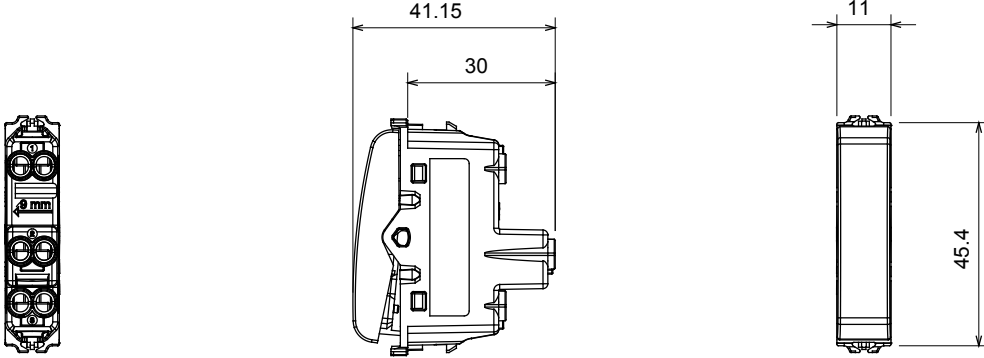

Çok çeşitli kontrol cihazları, güç kaynağı prizleri (ulusal ve uluslararası standartlara uygun), sinyal alma, iklim kontrolü, konfor yönetimi, teknik alarm sinyali ve acil durum aydınlatma yönetimi. Chorus modüler cihazları parlak beyaz, saten beyaz, doğal bej, saten siyah ve boyalı titanyum olmak üzere beş renkte ve farklı boyutlarda 1/2, 1, 2 ve 3 modül olarak mevcuttur. Dikdörtgen, kare ve yuvarlak kutular için montaj destekleri sayesinde Chorus plaka serisiyle sonsuz kombinasyonlar oluşturulabilir.

Kategori	Vavien	Tuş	Nötr
Renk	Saten siyah	Tanım	1P - 10AX
Voltaj	250 V ac	Standart	EN 60669-1
Test voltajındaki rezistans	1 dak. için 2000 V a 50 Hz	230V LED lambaların anma gücü	100 W
Yalıtım direnci	> 5 MOhm	Kablolama terminalleri	Vidalı
Uzatılmış kullanım (konum değişiklikleri sayısı)	40.000, 250 V ac $\cos\phi=0,6$	Bilyeli termo sıcaklık	125 °C
Akkor Tel Deneyi:	850 °C	Kablo çekmede terminal tutuşu	> 50 N
Terminal sıkıştırma kapasitesi esnek kablolar (mm²)	min. 0,75 - maks. 2x4	Terminal sıkıştırma kapasitesi sert kablolar (mm²)	min. 0,5 - maks. 2x2,5
Sayısı modüller	1/2	Malzeme	Teknopolimer
Elektrokod	0130		

DIMENSIONAL

TECHNICAL SYMBOLOGY

STANDARDS/APPROVALS