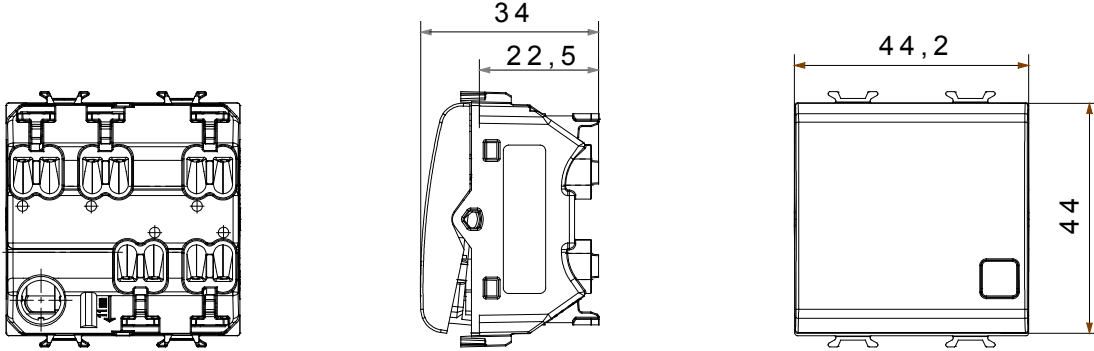

Çok çeşitli kontrol cihazları, güç kaynağı prizleri (ulusal ve uluslararası standartlara uygun), sinyal alma, iklim kontrolü, konfor yönetimi, teknik alarm sinyali ve acil durum aydınlatma yönetimi. Chorus modüler cihazları parlak beyaz, saten beyaz, doğal bej, saten siyah ve boyalı titanyum olmak üzere beş renkte ve farklı boyutlarda 1/2, 1, 2 ve 3 modül olarak mevcuttur. Dikdörtgen, kare ve yuvarlak kutular için montaj destekleri sayesinde Chorus plaka serisiyle sonsuz kombinasyonlar oluşturulabilir.

Kategori	Anahtar	Tuş	Değiştirilebilir göstergeli
Renk	Saten siyah	Tanım	2P - 16AX ışıklandırılabilir
Voltaj	250 V ac	Standart	EN 60669-1
Test voltajındaki rezistans	1 dak. için 2000 V a 50 Hz	230V LED lambaların anma gücü	200 W
Yalıtım direnci	> 5 MOhm	Kablolama terminalleri	Çabuk, yaylı
Uzatılmış kullanım (konum değişiklikleri sayısı)	40.000, 250 V ac $\cos\phi=0,6$	Bilyeli termo sıcaklık	125 °C
Akkor Tel Deneyi:	850 °C	Kablo çekmede terminal tutuşu	> 50 N
Terminal sıkıştırma kapasitesi esnek kablolar (mm <sup>2</sup> )	min. 0,75 - max. 2x2,5	Terminal sıkıştırma kapasitesi sert kablolar (mm <sup>2</sup> )	min. 0,5 - maks. 2x2,5
Sayı	2	Malzeme	Teknopolimer
modüller			
Elektrokod	0130		

### DIMENSIONAL