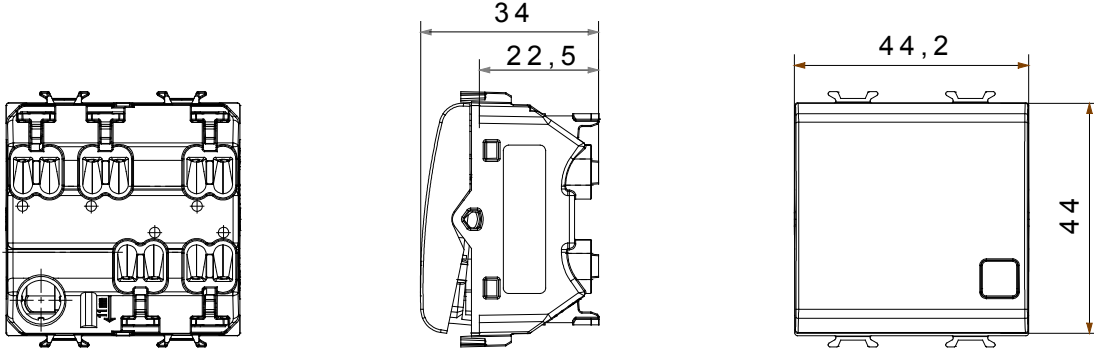

Çok çeşitli kontrol cihazları, güç kaynağı prizleri (ulusal ve uluslararası standartlara uygun), sinyal alma, iklim kontrolü, konfor yönetimi, teknik alarm sinyali ve acil durum aydınlatma yönetimi. Chorus modüler cihazları parlak beyaz, saten beyaz, doğal bej, saten siyah ve boyalı titanyum olmak üzere beş renkte ve farklı boyutlarda 1/2, 1, 2 ve 3 modül olarak mevcuttur. Dikdörtgen, kare ve yuvarlak kutular için montaj destekleri sayesinde Chorus plaka serisiyle sonsuz kombinasyonlar oluşturulabilir.

Kategori	Anahtar	Tuş	Değiştirilebilir göstergeli
Renk	Saten siyah	Tanım	1P - 16AX ışıklandırılabilir
Voltaj	250 V ac	Standart	EN 60669-1
Test voltajındaki rezistans	1 dak. için 2000 V a 50 Hz	230V LED lambaların anma gücü	200 W
Yalıtım direnci	> 5 MOhm	Kablolama terminalleri	Çabuk, yaylı
Uzatılmış kullanım (konum değişiklikleri sayısı)	40.000, 250 V ac $\cos\phi=0,6$	Bilyeli termo sıcaklık	125 °C
Akkor Tel Deneyi:	850 °C	Kablo çekmede terminal tutuşu	> 50 N
Terminal sıkıştırma kapasitesi esnek kablolar (mm <sup>2</sup> )	min. 0,75 - max. 2x2,5	Terminal sıkıştırma kapasitesi sert kablolar (mm <sup>2</sup> )	min. 0,5 - maks. 2x2,5
Sayısı modüller	2	Malzeme	Teknopolimer
Elektrokod	0130		

### DIMENSIONAL