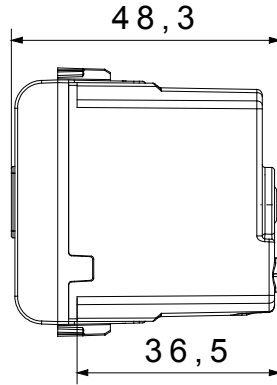

Çok çeşitli kontrol cihazları, güç kaynağı prizleri (ulusal ve uluslararası standartlara uygun), sinyal alma, iklim kontrolü, konfor yönetimi, teknik alarm sinyali ve acil durum aydınlatma yönetimi. Chorus modüler cihazları parlak beyaz, saten beyaz, doğal bej, saten siyah ve boyalı titanyum olmak üzere beş renkte ve farklı boyutlarda 1/2, 1, 2 ve 3 modül olarak mevcuttur. Dikdörtgen, kare ve yuvarlak kutular için montaj destekleri sayesinde Chorus plaka serisiyle sonsuz kombinasyonlar oluşturulabilir.

#### DIMENSIONAL