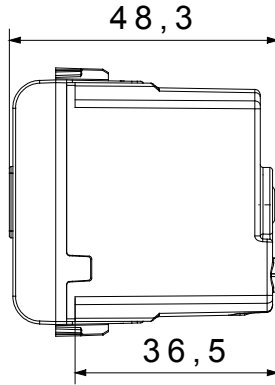

Çok çeşitli kontrol cihazları, güç kaynağı prizleri (ulusal ve uluslararası standartlara uygun), sinyal alma, iklim kontrolü, konfor yönetimi, teknik alarm sinyali ve acil durum aydınlatma yönetimi. Chorus modüler cihazları parlak beyaz, saten beyaz, doğal bej, saten siyah ve boyalı titanyum olmak üzere beş renkte ve farklı boyutlarda 1/2, 1, 2 ve 3 modül olarak mevcuttur. Dikdörtgen, kare ve yuvarlak kutular için montaj destekleri sayesinde Chorus plaka serisiyle sonsuz kombinasyonlar oluşturulabilir.

#### DIMENSIONAL