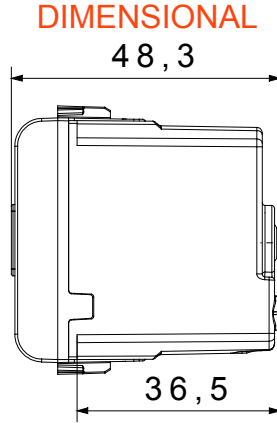

Çok çeşitli kontrol cihazları, güç kaynağı prizleri (ulusal ve uluslararası standartlara uygun), sinyal alma, iklim kontrolü, konfor yönetimi, teknik alarm sinyali ve acil durum aydınlatma yönetimi. Chorus modüler cihazları parlak beyaz, saten beyaz, doğal bej, saten siyah ve boyalı titanyum olmak üzere beş renkte ve farklı boyutlarda 1/2, 1, 2 ve 3 modül olarak mevcuttur. Dikdörtgen, kare ve yuvarlak kutular için montaj destekleri sayesinde Chorus plaka serisiyle sonsuz kombinasyonlar oluşturulabilir.

Kategori	sesli sinyal	Tanım	Zil
Renk	parlak beyaz	besleme voltaj	12V ac - 50 Hz
Bilyeli termo sıcaklık	125 °C	Ses yoğunluğu	80 dB (1 m'de)
Akkor Tel Deneyi:	850 °C	Mak. güç tüketimi	8 VA
Sayısı modüller	1	Kablolama terminaleri	Vidalı
Malzeme	Teknopolimer		