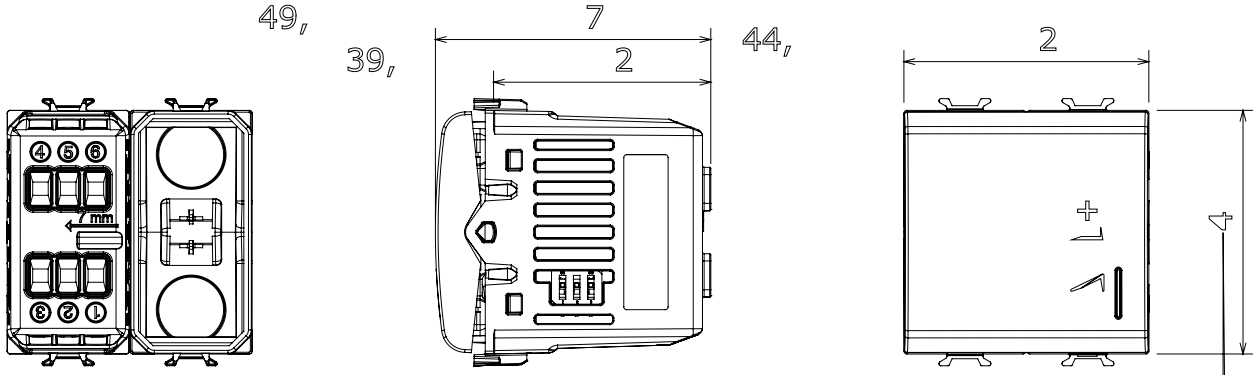

Çok çeşitli kontrol cihazları, güç kaynağı prizleri (ulusal ve uluslararası standartlara uygun), sinyal alma, iklim kontrolü, konfor yönetimi, teknik alarm sinyali ve acil durum aydınlatma yönetimi. Chorus modüler cihazları parlak beyaz, saten beyaz, doğal bej, saten siyah ve boyalı titanyum olmak üzere beş renkte ve farklı boyutlarda 1/2, 1, 2 ve 3 modül olarak mevcuttur. Dikdörtgen, kare ve yuvarlak kutular için montaj destekleri sayesinde Chorus plaka serisiyle sonsuz kombinasyonlar oluşturulabilir.

### DIMENSIONAL