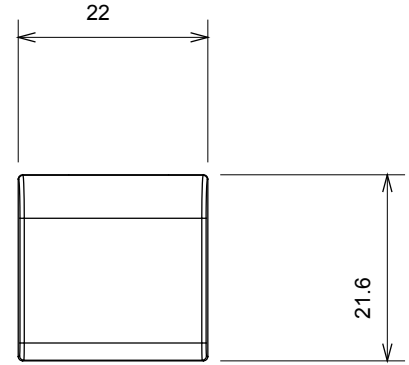

DIMENSIONAL

TECHNICAL SYMBOLOGY

STANDARDS/APPROVALS