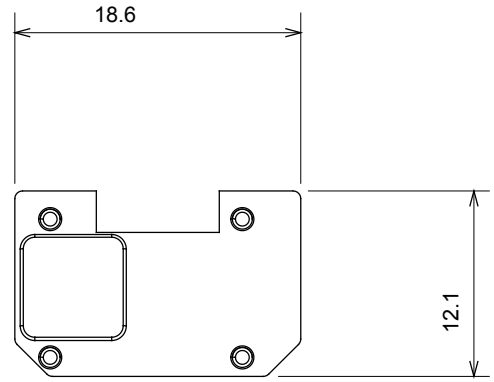

Çok çeşitli kontrol cihazları, güç kaynağı prizleri (ulusal ve uluslararası standartlara uygun), sinyal alma, iklim kontrolü, konfor yönetimi, teknik alarm sinyali ve acil durum aydınlatma yönetimi. Chorus modüler cihazları parlak beyaz, saten beyaz, doğal bej, saten siyah ve boyalı titanyum olmak üzere beş renkte ve farklı boyutlarda 1/2, 1, 2 ve 3 modül olarak mevcuttur. Dikdörtgen, kare ve yuvarlak kutular için montaj destekleri sayesinde Chorus plaka serisiyle sonsuz kombinasyonlar oluşturulabilir.

Kategori	Değiştirilebilir sembol	Tipi	Işıklandırılabilir
Renk	Şeffaf	Standart	EN 60669-1
Bilyeli termo sıcaklık uygun için	125 °C	Akkor Tel Deneyi:	850 °C
Malzeme	Genel hizmetler Teknopolimer	Sembol Elektrokod	SAĞ - SOL oku 0130

DIMENSIONAL

TECHNICAL SYMBOLOGY

STANDARDS/APPROVALS