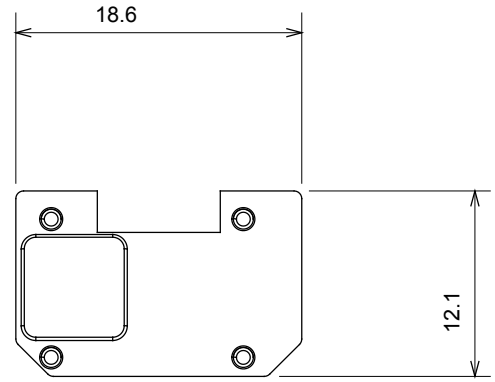

Çok çeşitli kontrol cihazları, güç kaynağı prizleri (ulusal ve uluslararası standartlara uygun), sinyal alma, iklim kontrolü, konfor yönetimi, teknik alarm sinyali ve acil durum aydınlatma yönetimi. Chorus modüler cihazları parlak beyaz, saten beyaz, doğal bej, saten siyah ve boyalı titanyum olmak üzere beş renkte ve farklı boyutlarda 1/2, 1, 2 ve 3 modül olarak mevcuttur. Dikdörtgen, kare ve yuvarlak kutular için montaj destekleri sayesinde Chorus plaka serisiyle sonsuz kombinasyonlar oluşturulabilir.

Kategori	Değiştirilebilir sembol	Tipi	ışıklandırılabilir
Renk	Şeffaf	Standart	EN 60669-1
Bilyeli termo sıcaklık uygun için	125 °C	Akkor Tel Deneyi:	850 °C
Malzeme	Genel hizmetler Teknopolimer	Sembol Elektrokod	OFF 0130

DIMENSIONAL

TECHNICAL SYMBOLOGY

STANDARDS/APPROVALS