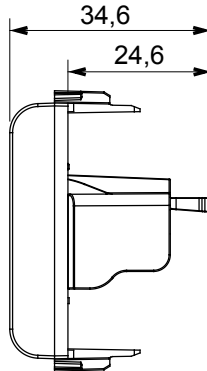

Çok çeşitli kontrol cihazları, güç kaynağı prizleri (ulusal ve uluslararası standartlara uygun), sinyal alma, iklim kontrolü, konfor yönetimi, teknik alarm sinyali ve acil durum aydınlatma yönetimi. Chorus modüler cihazları parlak beyaz, saten beyaz, doğal bej, saten siyah ve boyalı titanyum olmak üzere beş renkte ve farklı boyutlarda 1/2, 1, 2 ve 3 modül olarak mevcuttur. Dikdörtgen, kare ve yuvarlak kutular için montaj destekleri sayesinde Chorus plaka serisiyle sonsuz kombinasyonlar oluşturulabilir.

Kategori	Priz	Tanım	USB prizi
Renk	parlak beyaz	Modül sayısı	1
Elektrokod	3720	Malzeme	Teknopolimer

DIMENSIONAL

STANDARDS/APPROVALS