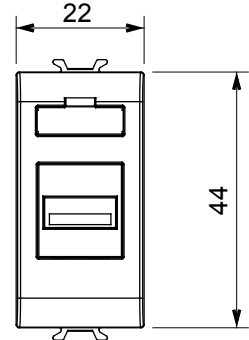

Çok çeşitli kontrol cihazları, güç kaynağı prizleri (ulusal ve uluslararası standartlara uygun), sinyal alma, iklim kontrolü, konfor yönetimi, teknik alarm sinyali ve acil durum aydınlatma yönetimi. Chorus modüler cihazları parlak beyaz, saten beyaz, doğal bej, saten siyah ve boyalı titanyum olmak üzere beş renkte ve farklı boyutlarda 1/2, 1, 2 ve 3 modül olarak mevcuttur. Dikdörtgen, kare ve yuvarlak kutular için montaj destekleri sayesinde Chorus plaka serisiyle sonsuz kombinasyonlar oluşturulabilir.

Kategori	Priz	Tanım	USB prizi
Renk	parlak beyaz	Modül sayısı	1
Elektrokod	3720	Malzeme	Teknopolimer

DIMENSIONAL

STANDARDS/APPROVALS