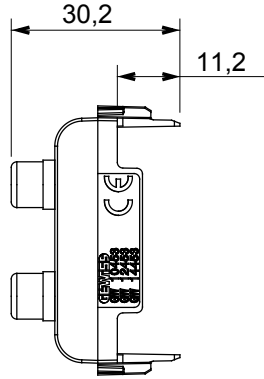

Çok çeşitli kontrol cihazları, güç kaynağı prizleri (ulusal ve uluslararası standartlara uygun), sinyal alma, iklim kontrolü, konfor yönetimi, teknik alarm sinyali ve acil durum aydınlatma yönetimi. Chorus modüler cihazları parlak beyaz, saten beyaz, doğal bej, saten siyah ve boyalı titanyum olmak üzere beş renkte ve farklı boyutlarda 1/2, 1, 2 ve 3 modül olarak mevcuttur. Dikdörtgen, kare ve yuvarlak kutular için montaj destekleri sayesinde Chorus plaka serisiyle sonsuz kombinasyonlar oluşturulabilir.

Kategori	Konektör	Tanım	Çift RCA
Renk	parlak beyaz	Standart	EN 60958-3
Modül sayısı	1	Elektrokod	3720
Malzeme	Teknopolimer		

DIMENSIONAL

STANDARDS/APPROVALS