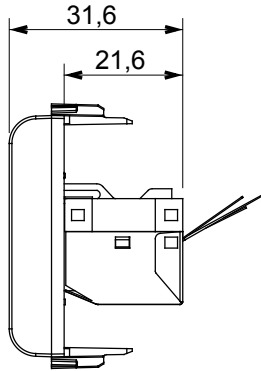

Çok çeşitli kontrol cihazları, güç kaynağı prizleri (ulusal ve uluslararası standartlara uygun), sinyal alma, iklim kontrolü, konfor yönetimi, teknik alarm sinyali ve acil durum aydınlatma yönetimi. Chorus modüler cihazları parlak beyaz, saten beyaz, doğal bej, saten siyah ve boyalı titanyum olmak üzere beş renkte ve farklı boyutlarda 1/2, 1, 2 ve 3 modül olarak mevcuttur. Dikdörtgen, kare ve yuvarlak kutular için montaj destekleri sayesinde Chorus plaka serisiyle sonsuz kombinasyonlar oluşturulabilir.

Kategori	Data prizi	Tanım	RJ45
Renk	parlak beyaz	Kullanım kategorisi	5e
Kablolar	FTP	Bağlantı	Aletsiz
Sayı çift	4	Standart	EN 60603-7-3
Modül sayısı	1	Elektrokod	3722
Malzeme	Teknopolimer		

DIMENSIONAL