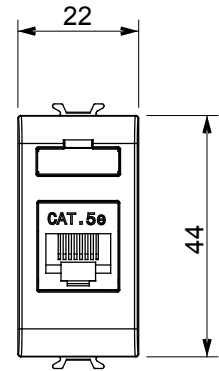

Çok çeşitli kontrol cihazları, güç kaynağı prizleri (ulusal ve uluslararası standartlara uygun), sinyal alma, iklim kontrolü, konfor yönetimi, teknik alarm sinyali ve acil durum aydınlatma yönetimi. Chorus modüler cihazları parlak beyaz, saten beyaz, doğal bej, saten siyah ve boyalı titanyum olmak üzere beş renkte ve farklı boyutlarda 1/2, 1, 2 ve 3 modül olarak mevcuttur. Dikdörtgen, kare ve yuvarlak kutular için montaj destekleri sayesinde Chorus plaka serisiyle sonsuz kombinasyonlar oluşturulabilir.

Kategori	Data prizi	Tanım	RJ45
Renk	parlak beyaz	Kullanım kategorisi	5e
Kablolar	FTP	Bağlantı	Aletsiz
Sayı çift	4	Standart	EN 60603-7-3
Modül sayısı	1	Elektrokod	3722
Malzeme	Teknopolimer		

DIMENSIONAL