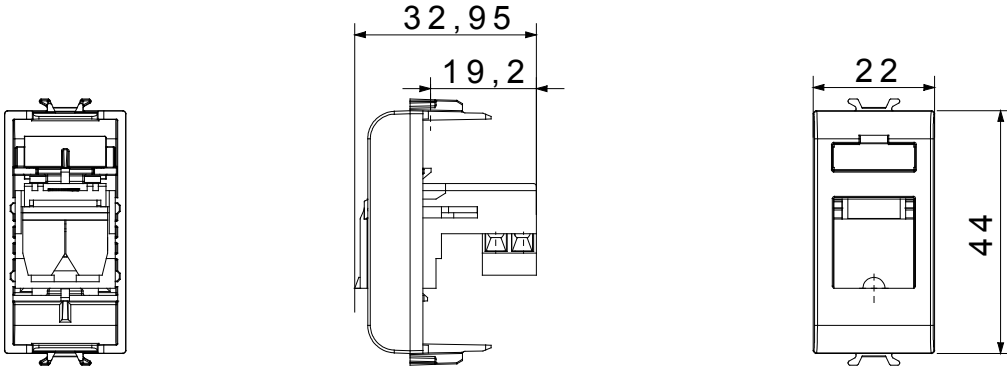

Çok çeşitli kontrol cihazları, güç kaynağı prizleri (ulusal ve uluslararası standartlara uygun), sinyal alma, iklim kontrolü, konfor yönetimi, teknik alarm sinyali ve acil durum aydınlatma yönetimi. Chorus modüler cihazları parlak beyaz, saten beyaz, doğal bej, saten siyah ve boyalı titanyum olmak üzere beş renkte ve farklı boyutlarda 1/2, 1, 2 ve 3 modül olarak mevcuttur. Dikdörtgen, kare ve yuvarlak kutular için montaj destekleri sayesinde Chorus plaka serisiyle sonsuz kombinasyonlar oluşturulabilir.

Kategori	Telefon prizi	Tanım	RJ11
Renk	parlak beyaz	Bağlantı	Vida terminalleri
Modül sayısı	1	Elektrokod	3720
Malzeme	Teknopolimer		

DIMENSIONAL

STANDARDS/APPROVALS