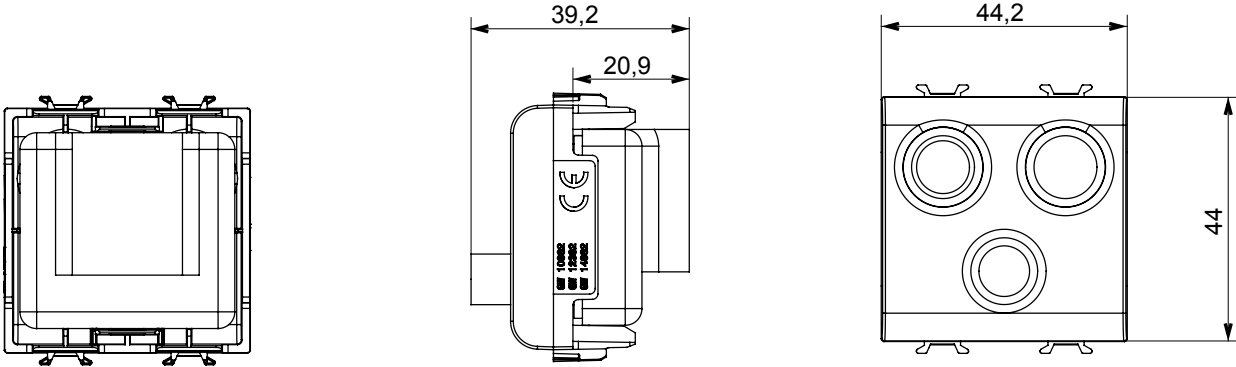

Çok çeşitli kontrol cihazları, güç kaynağı prizleri (ulusal ve uluslararası standartlara uygun), sinyal alma, iklim kontrolü, konfor yönetimi, teknik alarm sinyali ve acil durum aydınlatma yönetimi. Chorus modüler cihazları parlak beyaz, saten beyaz, doğal bej, saten siyah ve boyalı titanyum olmak üzere beş renkte ve farklı boyutlarda 1/2, 1, 2 ve 3 modül olarak mevcuttur. Dikdörtgen, kare ve yuvarlak kutular için montaj destekleri sayesinde Chorus plaka serisiyle sonsuz kombinasyonlar oluşturulabilir.

Kategori	TV/FM/SAT prizi	Tanım	Doğrudan
Renk	parlak beyaz	Hafifletme	0 dB
Konektörler	TV-FM-SAT	Standart	EN 60728-4; IEC 61169-2; IEC 61169-24
Modül sayısı	2	Kablo sabitleme	Vidalı
Muhafaza	Basınçlı döküm zamak metal gövde	Elektrokod	0131
Malzeme	Teknopolimer		

### DIMENSIONAL