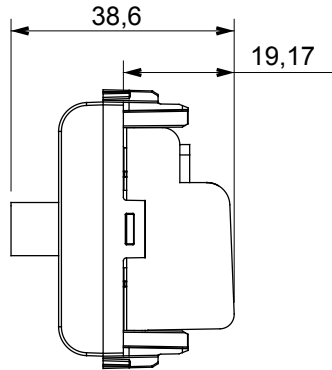

Çok çeşitli kontrol cihazları, güç kaynağı prizleri (ulusal ve uluslararası standartlara uygun), sinyal alma, iklim kontrolü, konfor yönetimi, teknik alarm sinyali ve acil durum aydınlatma yönetimi. Chorus modüler cihazları parlak beyaz, saten beyaz, doğal bej, saten siyah ve boyalı titanyum olmak üzere beş renkte ve farklı boyutlarda 1/2, 1, 2 ve 3 modül olarak mevcuttur. Dikdörtgen, kare ve yuvarlak kutular için montaj destekleri sayesinde Chorus plaka serisiyle sonsuz kombinasyonlar oluşturulabilir.

Kategori	TV/SAT prizi	Tanım	Kesintisiz besleme
Renk	parlak beyaz	Hafifletme	10 dB
Frekans	5-2400 MHz	Koruma	A sınıfı
Konektör için tipi	F-Dişi	Standart	EN 60728-4; IEC 61169-24
Modül sayısı	1	Kablo sabitleme	Vidalı
Muhafaza	Basınçlı döküm zamak metal gövde	Elektrokod	0131
Malzeme	Teknopolimer		

DIMENSIONAL

STANDARDS/APPROVALS