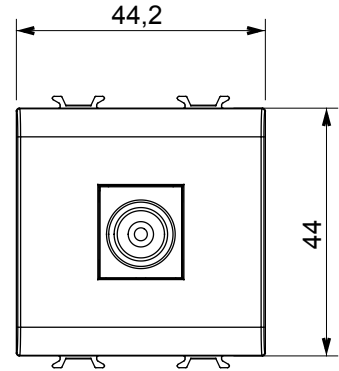

Çok çeşitli kontrol cihazları, güç kaynağı prizleri (ulusal ve uluslararası standartlara uygun), sinyal alma, iklim kontrolü, konfor yönetimi, teknik alarm sinyali ve acil durum aydınlatma yönetimi. Chorus modüler cihazları parlak beyaz, saten beyaz, doğal bej, saten siyah ve boyalı titanyum olmak üzere beş renkte ve farklı boyutlarda 1/2, 1, 2 ve 3 modül olarak mevcuttur. Dikdörtgen, kare ve yuvarlak kutular için montaj destekleri sayesinde Chorus plaka serisiyle sonsuz kombinasyonlar oluşturulabilir.

Kategori	TV prizi	Tanım	Doğrudan
Renk	parlak beyaz	Hafifletme	0 dB
Frekans	5-2400 MHz	Koruma	A sınıfı
Konektör için tipi	IEC-Erkek	Standart	IEC 61169-2
Modül sayısı	2	Kablo sabitleme	Basmalı
Muhafaza	Plastik malzeme gövdesi	Elektrokod	0131
Malzeme	Teknopolimer		

DIMENSIONAL

STANDARDS/APPROVALS