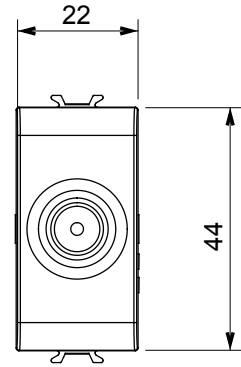

Çok çeşitli kontrol cihazları, güç kaynağı prizleri (ulusal ve uluslararası standartlara uygun), sinyal alma, iklim kontrolü, konfor yönetimi, teknik alarm sinyali ve acil durum aydınlatma yönetimi. Chorus modüler cihazları parlak beyaz, saten beyaz, doğal bej, saten siyah ve boyalı titanyum olmak üzere beş renkte ve farklı boyutlarda 1/2, 1, 2 ve 3 modül olarak mevcuttur. Dikdörtgen, kare ve yuvarlak kutular için montaj destekleri sayesinde Chorus plaka serisiyle sonsuz kombinasyonlar oluşturulabilir.

Kategori	TV prizi	Tanım	Doğrudan
Renk	parlak beyaz	Hafifletme	0 dB
Frekans	5-2400 MHz	Koruma	A sınıfı
Konektör için tipi	IEC-Erkek	Standart	EN 60728-4; IEC 61169-2
Modül sayısı	1	Kablo sabitleme	Vidalı
Muhafaza	Basınçlı döküm zamak metal gövde	Elektrokod	0131
Malzeme	Teknopolimer		

DIMENSIONAL

STANDARDS/APPROVALS