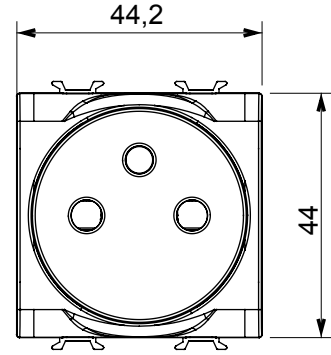

DIMENSIONAL

TECHNICAL SYMBOLOGY

STANDARDS/APPROVALS