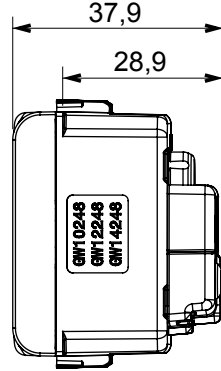

DIMENSIONAL