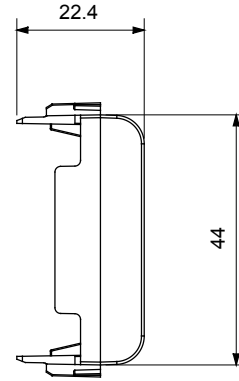

Çok çeşitli kontrol cihazları, güç kaynağı prizleri (ulusal ve uluslararası standartlara uygun), sinyal alma, iklim kontrolü, konfor yönetimi, teknik alarm sinyali ve acil durum aydınlatma yönetimi. Chorus modüler cihazları parlak beyaz, saten beyaz, doğal bej, saten siyah ve boyalı titanyum olmak üzere beş renkte ve farklı boyutlarda 1/2, 1, 2 ve 3 modül olarak mevcuttur. Dikdörtgen, kare ve yuvarlak kutular için montaj destekleri sayesinde Chorus plaka serisiyle sonsuz kombinasyonlar oluşturulabilir.

Kategori	Boşluk kapağı	Renk	parlak beyaz
Tanım	2 m	Standart	EN 60669-1
Bilyeli termo sıcaklık	125 °C	Akkor Tel Deneyi:	850 °C
Sayı modüller	2	Malzeme	Teknopolimer
Elektrokod	0100		

DIMENSIONAL

TECHNICAL SYMBOLOGY