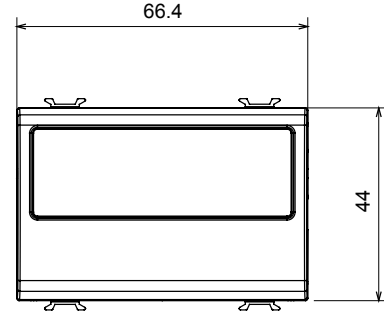

Çok çeşitli kontrol cihazları, güç kaynağı prizleri (ulusal ve uluslararası standartlara uygun), sinyal alma, iklim kontrolü, konfor yönetimi, teknik alarm sinyali ve acil durum aydınlatma yönetimi. Chorus modüler cihazları parlak beyaz, saten beyaz, doğal bej, saten siyah ve boyalı titanyum olmak üzere beş renkte ve farklı boyutlarda 1/2, 1, 2 ve 3 modül olarak mevcuttur. Dikdörtgen, kare ve yuvarlak kutular için montaj destekleri sayesinde Chorus plaka serisiyle sonsuz kombinasyonlar oluşturulabilir.

Kategori	Kablo çıkışlı boşluk kapağı	Renk	parlak beyaz
Tanım	2 m	Standart	EN 60669-1
Bilyeli termo sıcaklık	125 °C	Akkor Tel Deneyi:	850 °C
Sayısı modüller	2	Malzeme	Teknopolimer
Elektrokod	0100		

DIMENSIONAL