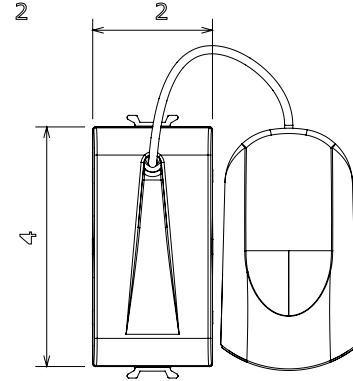

Çok çeşitli kontrol cihazları, güç kaynağı prizleri (ulusal ve uluslararası standartlara uygun), sinyal alma, iklim kontrolü, konfor yönetimi, teknik alarm sinyali ve acil durum aydınlatma yönetimi. Chorus modüler cihazları parlak beyaz, saten beyaz, doğal bej, saten siyah ve boyalı titanyum olmak üzere beş renkte ve farklı boyutlarda 1/2, 1, 2 ve 3 modül olarak mevcuttur. Dikdörtgen, kare ve yuvarlak kutular için montaj destekleri sayesinde Chorus plaka serisiyle sonsuz kombinasyonlar oluşturulabilir.

Kategori	Liht butonu	Tuş	İpli
Renk	parlak beyaz	Tanım	1P NA - 16A
Voltaj	250 V ac	Standart	EN 60669-1
Test voltajındaki rezistans	1 dak. için 2000 V a 50 Hz	Yalıtım direnci	> 5 MOhm
Kablolama terminalleri	Vidalı	Uzatılmış kullanım (konum değişiklikleri sayısı)	40.000, 250 V ac cosφ=0,6
Bilyeli termo sıcaklık	125 °C	Akkor Tel Deneyi:	850 °C
Kablo çekmede terminal tutuşu	> 50 N	Terminal sıkıştırma kapasitesi esnek kablolar (mm ²)	min. 0,75 - maks. 2x4
Terminal sıkıştırma kapasitesi sert kablolar (mm ²)	min. 0,5 - maks. 2x2,5	Sayısı modüller	1
Malzeme	Teknopolimer	Elektrokod	0130

DIMENSIONAL

1, 40m

TECHNICAL SYMBOLOGY

STANDARDS/APPROVALS