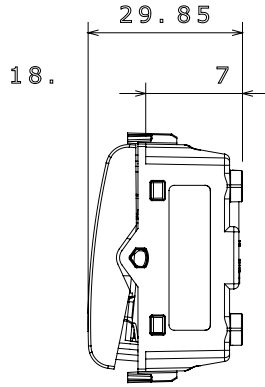

Çok çeşitli kontrol cihazları, güç kaynağı prizleri (ulusal ve uluslararası standartlara uygun), sinyal alma, iklim kontrolü, konfor yönetimi, teknik alarm sinyali ve acil durum aydınlatma yönetimi. Chorus modüler cihazları parlak beyaz, saten beyaz, doğal bej, saten siyah ve boyalı titanyum olmak üzere beş renkte ve farklı boyutlarda 1/2, 1, 2 ve 3 modül olarak mevcuttur. Dikdörtgen, kare ve yuvarlak kutular için montaj destekleri sayesinde Chorus plaka serisiyle sonsuz kombinasyonlar oluşturulabilir.

Kategori	Liht butonu	Tuş	Nötr
Sembol	O	Renk	parlak beyaz
Tanım	2P NA - 16A	Voltaj	250 V ac
Standart	EN 60669-1	Test voltajındaki rezistans	1 dak. için 2000 V a 50 Hz
Yalıtım direnci	> 5 MOhm	Kablolama terminalleri	Vidalı
Uzatılmış kullanım (konum değişiklikleri sayısı)	40.000, 250 V ac $\cos\phi=0,6$	Bilyeli termo sıcaklık	125 °C
Akkor Tel Deneyi:	850 °C	Kablo çekmede terminal tutuşu	> 50 N
Terminal sıkıştırma kapasitesi esnek kablolar (mm <sup>2</sup> )	min. 0,75 - maks. 2x4	Terminal sıkıştırma kapasitesi sert kablolar (mm <sup>2</sup> )	min. 0,5 - maks. 2x2,5
Sayısı modüller	1	Malzeme	Teknopolimer
Elektrokod	0130		

### DIMENSIONAL