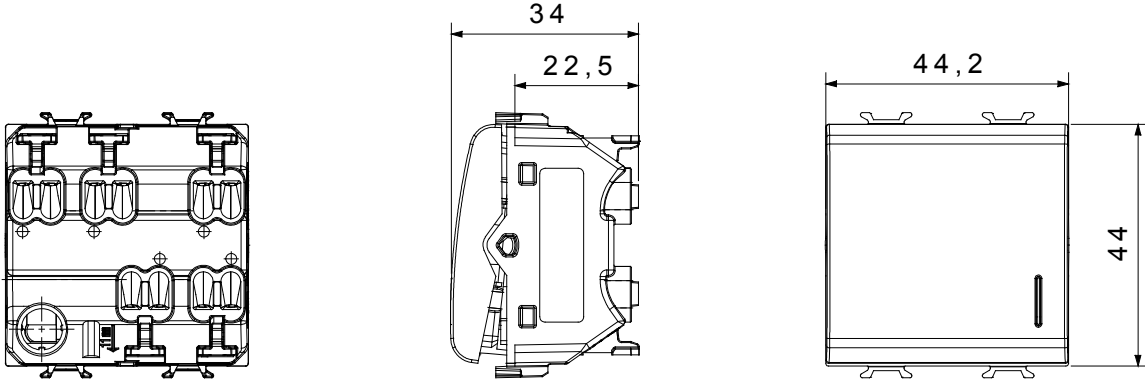

DIMENSIONAL

TECHNICAL SYMBOLOGY

STANDARDS/APPROVALS