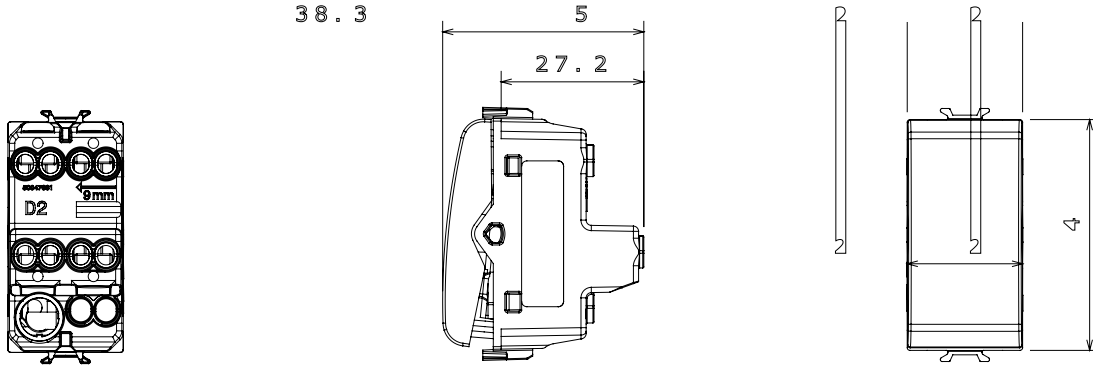

Çok çeşitli kontrol cihazları, güç kaynağı prizleri (ulusal ve uluslararası standartlara uygun), sinyal alma, iklim kontrolü, konfor yönetimi, teknik alarm sinyali ve acil durum aydınlatma yönetimi. Chorus modüler cihazları parlak beyaz, saten beyaz, doğal bej, saten siyah ve boyalı titanyum olmak üzere beş renkte ve farklı boyutlarda 1/2, 1, 2 ve 3 modül olarak mevcuttur. Dikdörtgen, kare ve yuvarlak kutular için montaj destekleri sayesinde Chorus plaka serisiyle sonsuz kombinasyonlar oluşturulabilir.

Kategori	Ara vavien	Tuş	Göstergeli
Renk	parlak beyaz	Tanım	1P - 16AX ışıklandırılabilir
Voltaj	250 V ac	Standart	EN 60669-1
Test voltajındaki rezistans	1 dak. için 2000 V a 50 Hz	230V LED lambaların anma gücü	200 W
Yalıtım direnci	> 5 MOhm	Kablolama terminalleri	Vidalı
Uzatılmış kullanım (konum değişiklikleri sayısı)	40.000, 250 V ac $\cos\phi=0,6$	Bilyeli termo sıcaklık	125 °C
Akkor Tel Deneyi:	850 °C	Kablo çekmede terminal tutuşu	> 50 N
Terminal sıkıştırma kapasitesi esnek kablolar (mm <sup>2</sup> )	min. 0,75 - maks. 2x4	Terminal sıkıştırma kapasitesi sert kablolar (mm <sup>2</sup> )	min. 0,5 - maks. 2x2,5
Sayı	1	Malzeme	Teknopolimer
modüller			
Elektrokod	0130		

### DIMENSIONAL